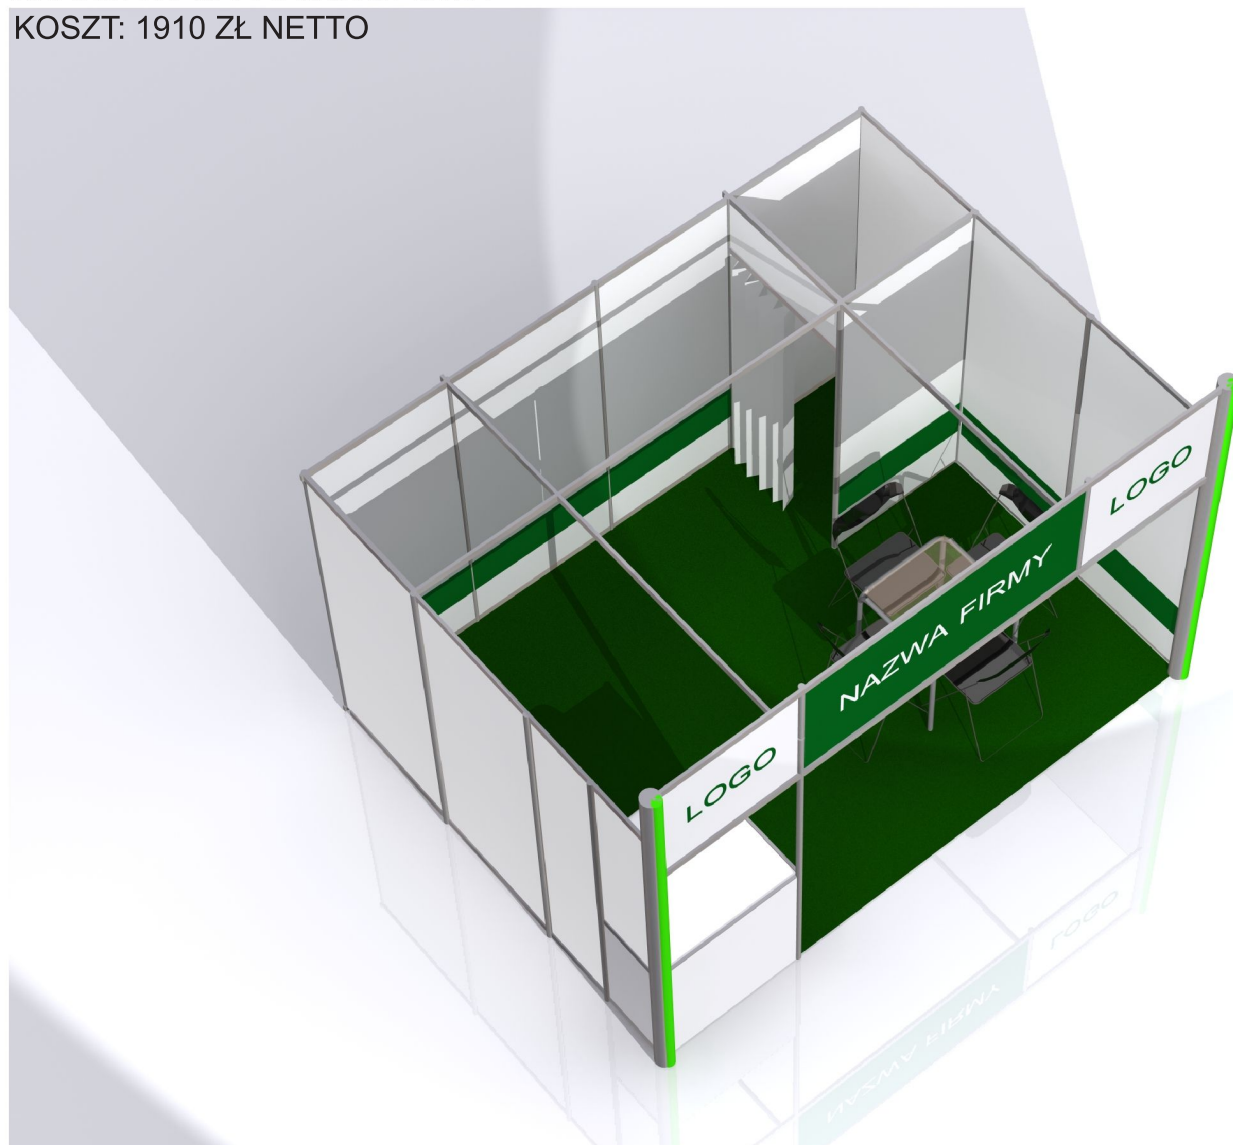

KRAKIDENT SZEREGOWE 12M2
KOSZT: 1910 ZŁ NETTO

KRAKIDENT SZEREGOWE 12M2